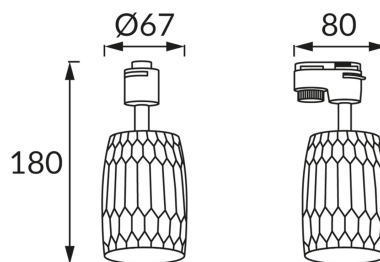

INFORMAČNÝ LIST VÝROBKU

ZÁKLADNÉ INFORMÁCIE

Názov produktu:	SEZAM TRA GU10 BLACK
Ideus index:	04083
Čiarový kód EAN:	5901477340833
Farba :	čierna
Materiál:	Hliník, plast
Výška:	180 mm
Šírka:	80 mm
Hĺbka:	67 mm
Balenie krabica:	40 ks.

PARAMETRE VÝROBKU

Napájanie:	220-240V 50/60Hz
Výkon:	max 35 W
Pätica:	GU10
Určený svetelný zdroj:	LED
	Možnosť výmeny svetelného zdroja
Výrobok má možnosť nastavenia smeru svietenia:	áno
Trieda ochrany pred úrazom elektrickým prúdom:	2
Stupeň ochrany poskytovaného pred vniknutím prachom, náhodným kontaktom a vodou:	IP20
	K vnútornému použitiu
CE	Vyhlásenie o zhode