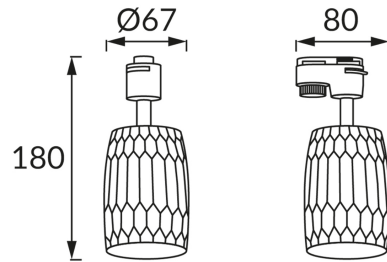

ИНФОРМАЦИОННАЯ КАРТОЧКА ПРОДУКТА

ОСНОВНАЯ ИНФОРМАЦИЯ

Название продукта:	SEZAM TRA GU10 BLACK
Индекс Ideus:	04083
Штрих-код EAN:	5901477340833
Цвет :	черный
Материал:	алюминий, пластик
Высота:	180 mm
Ширина:	80 mm
Глубина:	67 mm
Упаковка коробки:	40 шт.

PRODUCT PARAMETERS

Питание:	220-240V 50/60Hz
Мощность:	max 35 W
Цоколь:	GU10
Предлагаемый источник света:	LED
	Возможность замены источника света
Направление света в изделии можно регулировать:	да
Класс защиты от поражения электрическим током:	2
:	IP20
	для применения внутри
CE	Декларация о соответствии