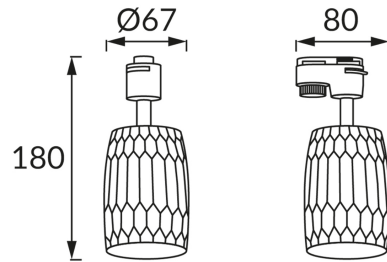

KARTA INFORMACYJNA PRODUKTU

INFORMACJE PODSTAWOWE

Nazwa produktu:	SEZAM TRA GU10 BLACK
Indeks Ideus:	04083
Kod kreskowy EAN:	5901477340833
Kolor:	Czarny
Materiał:	Aluminium, tworzywo sztuczne
Wysokość:	180 mm
Szerokość:	80 mm
Głębokość:	67 mm
Opakowanie zbiorcze:	40 szt.

PARAMETRY PRODUKTU

Zasilanie:	220-240V 50/60Hz
Moc:	max 35 W
Rodzaj trzonka:	GU10
Dedykowane źródło światła:	LED
	Możliwość wymiany źródła światła
Możliwość regulacji kierunku świecenia:	Tak
Klasa ochrony przed porażeniem elektrycznym:	2
Stopień odporności na wnikanie ciał stałych i wilgoci:	IP20
	Do zastosowania wewnątrz
CE	Deklaracja zgodności