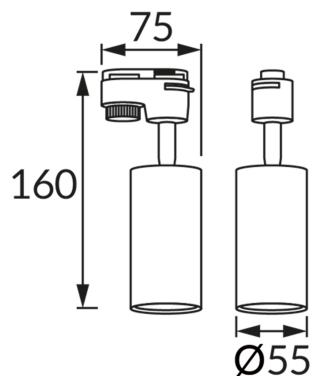

## ZÁKLADNÉ INFORMÁCIE

Názov produktu:	<b>SOFIA TRA GU10 BLACK</b>
Ideus index:	<b>04082</b>
Čiarový kód EAN:	<b>5901477340826</b>
Farba :	<b>čierna</b>
Materiál:	<b>Nerezová ocel, polykarbonát PC</b>
Výška:	<b>160 mm</b>
Šírka:	<b>75 mm</b>
Hĺbka:	<b>55 mm</b>
Balenie krabica:	<b>50 ks.</b>

## PARAMETRE VÝROBKU

Napájanie:	<b>220-240V 50/60Hz</b>
Výkon:	<b>max 35 W</b>
Pätica:	<b>GU10</b>
Určený svetelný zdroj:	<b>LED</b>
	<b>Možnosť výmeny svetelného zdroja</b>
Výrobok má možnosť nastavenia smeru svietenia:	<b>áno</b>
Trieda ochrany pred úrazom elektrickým prúdom:	<b>2</b>
Stupeň ochrany poskytovaného pred vniknutím prachom, náhodným kontaktom a vodou:	<b>IP20</b>
	<b>K vnútornému použitiu</b>
CE	<b>Vyhlásenie o zhode</b>