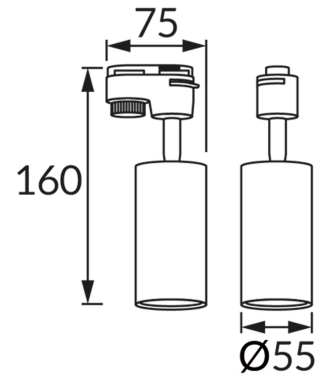

**INFORMAČNÝ LIST VÝROBKU****ZÁKLADNÉ INFORMÁCIE**

Názov produktu:	<b>SOFIA TRA GU10 WHITE</b>
Ideus index:	<b>04081</b>
Čiarový kód EAN:	<b>5901477340819</b>
Farba :	<b>Biela</b>
Materiál:	<b>Nerezová ocel, polykarbonát PC</b>
Výška:	<b>160 mm</b>
Šírka:	<b>75 mm</b>
Hĺbka:	<b>55 mm</b>
Balenie krabica:	<b>50 ks.</b>

**PARAMETRE VÝROBKU**

Napájanie:	<b>220-240V 50/60Hz</b>
Výkon:	<b>max 35 W</b>
Pätica:	<b>GU10</b>
Určený svetelný zdroj:	<b>LED</b>
	<b>Možnosť výmeny svetelného zdroja</b>
Výrobok má možnosť nastavenia smeru svietenia:	<b>áno</b>
Trieda ochrany pred úrazom elektrickým prúdom:	<b>2</b>
Stupeň ochrany poskytovaného pred vniknutím prachom, náhodným kontaktom a vodou:	<b>IP20</b>
	<b>K vnútornému použitiu</b>
CE	<b>Vyhlásenie o zhode</b>