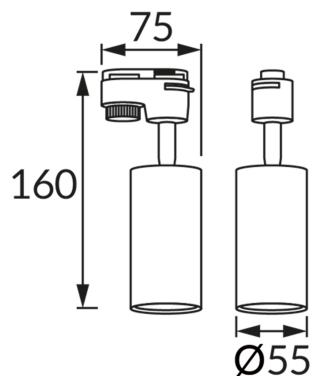

KARTA INFORMACYJNA PRODUKTU

INFORMACJE PODSTAWOWE

Nazwa produktu:	SOFIA TRA GU10 WHITE
Indeks Ideus:	04081
Kod kreskowy EAN:	5901477340819
Kolor:	Biały
Materiał:	Stal nierdzewna, poliwęglan PC
Wysokość:	160 mm
Szerokość:	75 mm
Głębokość:	55 mm
Opakowanie zbiorcze:	50 szt.

PARAMETRY PRODUKTU

Zasilanie:	220-240V 50/60Hz
Moc:	max 35 W
Rodzaj trzonka:	GU10
Dedykowane źródło światła:	LED
	Możliwość wymiany źródła światła
Możliwość regulacji kierunku świecenia:	Tak
Klasa ochronności przed porażeniem elektrycznym:	2
Stopień odporności na wnikanie ciał stałych i wilgoci:	IP20
	Do zastosowania wewnątrz
CE	Deklaracja zgodności