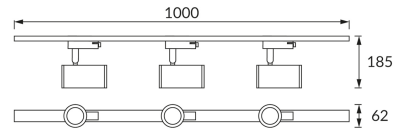

ІНФОРМАЦІЙНА КАРТКА ТОВАРУ

ОСНОВНА ІНФОРМАЦІЯ

Назва продукту:	LUTER 4xGU10 BLACK
Індекс Ideus:	04080
EAN штрих-код:	5901477340802
Колір :	чорний
Матеріал:	лиття з алюмінієвого сплаву, пластик
Висота:	185 mm
Ширина:	1000 mm
Глибина:	62 mm
Упаковка в коробці:	7 шт.

ПАРАМЕТРИ ТОВАРУ

Живлення:	220-240V 50/60Hz
Потужність:	4 x max 35 W
Цоколь:	GU10
Спеціалізоване джерело світла:	LED
	Можливість заміни джерела світла
У виробі реалізована можливість регулювання напрямку освітлення:	так
Клас захисту від ушкодження струмом:	1
ступінь стійкості до проникнення твердих предметів і вологи:	IP20
	для застосування лише всередині приміщень
CE	Декларація про відповідність