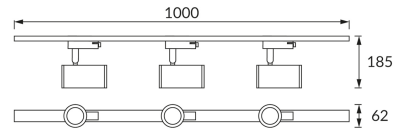

INFORMAČNÝ LIST VÝROBKU

ZÁKLADNÉ INFORMÁCIE

Názov produktu:	LUTER 4xGU10 BLACK
Ideus index:	04080
Čiarový kód EAN:	5901477340802
Farba :	čierna
Materiál:	Odliaatok z hliníkovej zliatiny, plast
Výška:	185 mm
Šírka:	1000 mm
Hĺbka:	62 mm
Balenie krabica:	7 ks.

PARAMETRE VÝROBKU

Napájanie:	220-240V 50/60Hz
Výkon:	4 x max 35 W
Pätica:	GU10
Určený svetelný zdroj:	LED
	Možnosť výmeny svetelného zdroja
Výrobok má možnosť nastavenia smeru svietenia:	áno
Trieda ochrany pred úrazom elektrickým prúdom:	1
Stupeň ochrany poskytovaného pred vniknutím prachom, náhodným kontaktom a vodou:	IP20
	K vnútornému použitiu
CE	Vyhlásenie o zhode