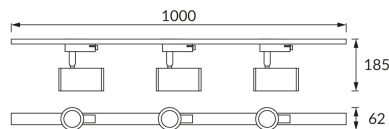

ИНФОРМАЦИОННАЯ КАРТОЧКА ПРОДУКТА

ОСНОВНАЯ ИНФОРМАЦИЯ

Название продукта:	LUTER 4xGU10 BLACK
Индекс Ideus:	04080
Штрих-код EAN:	5901477340802
Цвет :	черный
Материал:	литье из алюминиевого сплава, пластик
Высота:	185 mm
Ширина:	1000 mm
Глубина:	62 mm
Упаковка коробки:	7 шт.

PRODUCT PARAMETERS

Питание:	220-240V 50/60Hz
Мощность:	4 x max 35 W
Цоколь:	GU10
Предлагаемый источник света:	LED
	Возможность замены источника света
Направление света в изделии можно регулировать:	да
Класс защиты от поражения электрическим током:	1
:	IP20
	для применения внутри
CE	Декларация о соответствии