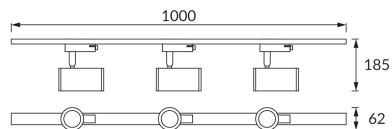

KARTA INFORMACYJNA PRODUKTU

INFORMACJE PODSTAWOWE

Nazwa produktu:	LUTER 4xGU10 BLACK
Indeks Ideus:	04080
Kod kreskowy EAN:	5901477340802
Kolor:	Czarny
Materiał:	Odlew stopu aluminium, tworzywo sztuczne
Wysokość:	185 mm
Szerokość:	1000 mm
Głębokość:	62 mm
Opakowanie zbiorcze:	7 szt.

PARAMETRY PRODUKTU

Zasilanie:	220-240V 50/60Hz
Moc:	4 x max 35 W
Rodzaj trzonka:	GU10
Dedykowane źródło światła:	LED
	Możliwość wymiany źródła światła
Możliwość regulacji kierunku świecenia:	Tak
Klasa ochrony przed porażeniem elektrycznym:	1
Stopień odporności na wnikanie ciał stałych i wilgoci:	IP20
	Do zastosowania wewnątrz
CE	Deklaracja zgodności