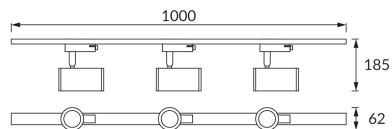

INFORMAČNÝ LIST VÝROBKU

ZÁKLADNÉ INFORMÁCIE

Názov produktu:	LUTER 4xGU10 WHITE
Ideus index:	04079
Čiarový kód EAN:	5901477340796
Farba :	Biela
Materiál:	Odliatok z hliníkovej zliatiny, plast
Výška:	185 mm
Šírka:	1000 mm
Hĺbka:	62 mm
Balenie krabica:	7 ks.

PARAMETRE VÝROBKU

Napájanie:	220-240V 50/60Hz
Výkon:	4 x max 35 W
Pätica:	GU10
Určený svetelný zdroj:	LED
	Možnosť výmeny svetelného zdroja
Výrobok má možnosť nastavenia smeru svietenia:	áno
Trieda ochrany pred úrazom elektrickým prúdom:	1
Stupeň ochrany poskytovaného pred vniknutím prachom, náhodným kontaktom a vodou:	IP20
	K vnútornému použitiu
CE	Vyhlásenie o zhode