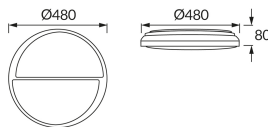

ІНФОРМАЦІЙНА КАРТКА ТОВАРУ

Можливість заміни джерел світла та/або механізмів керування без незворотного пошкодження виробу

ОСНОВНА ІНФОРМАЦІЯ

Назва продукту:	POLAR LED C 48W
Індекс Ideus:	04078
EAN штрих-код:	5901477340789
Колір :	чорний
Матеріал:	листова сталь, пластик
Висота:	80 mm
Ширина:	480 mm
Глибина:	480 mm
Упаковка в коробці:	5 шт.

ЗАУВАЖЕННЯ

Регулювання яскравості білого світла за допомогою смартфона

ПАРАМЕТРИ ТОВАРУ

Живлення:	230V 50Hz
Потужність:	max 48 W
Спеціалізоване джерело світла:	SMD LED, в комплекті
	незмінне джерело світла
Світловий потік світильника:	3 540 lm
Світлий колір:	теплий білий/нейтральний білий/холодний білий
Кут розсилання сили світла:	160°
Термін придатності L70B50, год:	35 000 h
У виробі реалізована можливість регулювання напряму освітлення:	ні
Світловий потік джерела світла для еталонної колірної температури:	5 280 lm
Температура кольору:	3000K/4200K/6500K
Коефіцієнт віддавання барв Ra:	83
Клас захисту від ушкодження струмом:	1
ступінь стійкості до проникнення твердих предметів і вологи:	IP44
	для застосування лише всередині приміщень
Коефіцієнт переміщення (DF, cos φ1):	0.961
CE	Декларація про відповідність