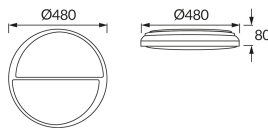

INFORMAČNÝ LIST VÝROBKU