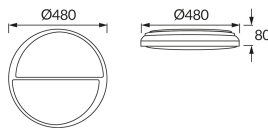

ИНФОРМАЦИОННАЯ КАРТОЧКА ПРОДУКТА

Возможность замены источников света и/или пускорегулирующей аппаратуры без необратимого повреждения изделия

ОСНОВНАЯ ИНФОРМАЦИЯ

Название продукта:	POLAR LED C 48W
Индекс Ideus:	04078
Штрих-код EAN:	5901477340789
Цвет :	черный
Материал:	стальной лист, пластик
Высота:	80 mm
Ширина:	480 mm
Глубина:	480 mm
Упаковка коробки:	5 шт.

ПРИМЕЧАНИЯ

Регулировка яркости белой подсветки с помощью смартфона

PRODUCT PARAMETERS

Питание:	230V 50Hz
Мощность:	max 48 W
Предлагаемый источник света:	SMD LED, в комплекте
	несменный источник света
Световой поток светильника:	3 540 lm
Цвет света:	теплый белый/нейтральный белый/холодный белый
Угол распределения света:	160°
Срок годности L70B50 в ч:	35 000 h
Направление света в изделии можно регулировать:	нет
Световой поток источника света для эталонной цветовой температуры:	5 280 lm
Температура цвета:	3000K/4200K/6500K
Коэффициент цветопередачи Ra:	83
Класс защиты от поражения электрическим током:	1
:	IP44
	для применения внутри
Коэффициент смещения (DF, cos φ1):	0.961
CE	Декларация о соответствии