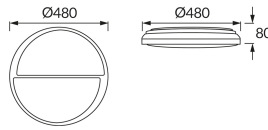

KARTA INFORMACYJNA PRODUKTU

Możliwość wymiany źródeł światła i/lub oddzielnego sprzętu sterującego bez trwałego zniszczenia produktu

INFORMACJE PODSTAWOWE

Nazwa produktu:	POLAR LED C 48W
Indeks Ideus:	04078
Kod kreskowy EAN:	5901477340789
Kolor:	Czarny
Materiał:	Blacha stalowa, tworzywo sztuczne
Wysokość:	80 mm
Szerokość:	480 mm
Głębokość:	480 mm
Opakowanie zbiorcze:	5 szt.

UWAGI

Regulacja jasności i barwy światła białego smartfonem

PARAMETRY PRODUKTU

Zasilanie:	230V 50Hz
Moc:	max 48 W
Dedykowane źródło światła:	SMD LED, w komplecie
	Niewymienne źródło światła
Strumień świetlny oprawy:	3 540 lm
Barwa światła:	Ciepłobiała/neutralna biała/zimnobiała
Kąt rozsyłu światłości:	160°
Okres trwałości L70B50 w h:	35 000 h
Możliwość regulacji kierunku świecenia:	Nie
Strumień świetlny źródła światła dla referencyjnej temperatury barwowej:	5 280 lm
Temperatura barwowa:	3000K/4200K/6500K
Współczynnik oddawania barw Ra:	83
Klasa ochronności przed porażeniem elektrycznym:	1
Stopień odporności na wnikanie ciał stałych i wilgoci:	IP44
	Do zastosowania wewnątrz
Współczynnik przesuwu fazowego (DF, cos φ1):	0.961
CE	Deklaracja zgodności