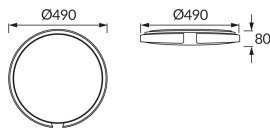

ІНФОРМАЦІЙНА КАРТКА ТОВАРУ

Можливість заміни джерел світла та/або механізмів керування без незворотного пошкодження виробу

ОСНОВНА ІНФОРМАЦІЯ

Назва продукту:	ESPERANTO LED C 48W
Індекс Ideus:	04077
EAN штрих-код:	5901477340772
Колір :	чорний
Матеріал:	листова сталь, пластик
Висота:	80 mm
Ширина:	490 mm
Глибина:	490 mm
Упаковка в коробці:	5 шт.

ЗАУВАЖЕННЯ

Регулювання яскравості білого світла за допомогою смартфона

ПАРАМЕТРИ ТОВАРУ

Живлення:	230V 50Hz
Потужність:	max 48 W
Спеціалізоване джерело світла:	SMD LED, в комплекті
	незмінне джерело світла
Світловий потік світильника:	3 400 lm
Світлий колір:	теплий білий/нейтральний білий/холодний білий
Кут розсилання сили світла:	160°
Термін придатності L70B50, год:	35 000 h
У виробі реалізована можливість регулювання напряму освітлення:	ні
Світловий потік джерела світла для еталонної колірної температури:	5 280 lm
Температура кольору:	3000K/4200K/6500K
Коефіцієнт віддавання барв Ra:	83
Клас захисту від ушкодження струмом:	1
ступінь стійкості до проникнення твердих предметів і вологи:	IP44
	для застосування лише всередині приміщень
Коефіцієнт переміщення (DF, cos φ1):	0.916
CE	Декларація про відповідність