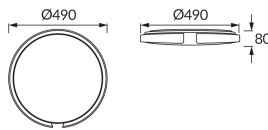

INFORMAČNÝ LIST VÝROBKU

Možnosť výmeny svetelných zdrojov a/alebo ovládacích zariadení bez trvalého poškodenia výrobku

ZÁKLADNÉ INFORMÁCIE

Názov produktu:	ESPERANTO LED C 48W
Ideus index:	04077
Čiarový kód EAN:	5901477340772
Farba :	čierna
Materiál:	Kovový výlisok, plast
Výška:	80 mm
Šírka:	490 mm
Hĺbka:	490 mm
Balenie krabica:	5 ks.

KOMENTÁRE

Nastavenie jasú a farby bieleho svetla pomocou smartfónu

PARAMETRE VÝROBKU

Napájanie:	230V 50Hz
Výkon:	max 48 W
Určený svetelný zdroj:	SMD LED, súčasť dodávky
	Nevymeniteľný svetelný zdroj
Svetelný tok svietidla:	3 400 lm
Farba svetla:	Teplá biela/neutrálna biela/studená biela
Vyžarovací uhol:	160°
Čas použiteľnosti L70B50 v h:	35 000 h
Výrobok má možnosť nastavenia smeru svietenia:	Nie
Svetelný tok zdroja svetla pre referenčnú teplotu farby:	5 280 lm
Teplota farieb:	3000K/4200K/6500K
Index reprodukcie farieb Ra:	83
Trieda ochrany pred úrazom elektrickým prúdom:	1
Stupeň ochrany poskytovaného pred vniknutím prachom, náhodným kontaktom a vodou:	IP44
	K vnútornému použitiu
Činiteľ fázového posunu (DF, cos φ1):	0.916
CE	Vyhlásenie o zhode