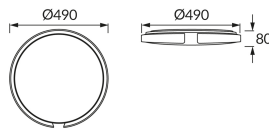

ИНФОРМАЦИОННАЯ КАРТОЧКА ПРОДУКТА

Возможность замены источников света и/или пускорегулирующей аппаратуры без необратимого повреждения изделия

ОСНОВНАЯ ИНФОРМАЦИЯ

Название продукта:	ESPERANTO LED C 48W
Индекс Ideus:	04077
Штрих-код EAN:	5901477340772
Цвет :	черный
Материал:	стальной лист, пластик
Высота:	80 mm
Ширина:	490 mm
Глубина:	490 mm
Упаковка коробки:	5 шт.

ПРИМЕЧАНИЯ

Регулировка яркости белой подсветки с помощью смартфона

PRODUCT PARAMETERS

Питание:	230V 50Hz
Мощность:	max 48 W
Предлагаемый источник света:	SMD LED, в комплекте
	несменный источник света
Световой поток светильника:	3 400 lm
Цвет света:	теплый белый/нейтральный белый/холодный белый
Угол распределения света:	160°
Срок годности L70B50 в ч:	35 000 h
Направление света в изделии можно регулировать:	нет
Световой поток источника света для эталонной цветовой температуры:	5 280 lm
Температура цвета:	3000K/4200K/6500K
Коэффициент цветопередачи Ra:	83
Класс защиты от поражения электрическим током:	1
:	IP44
	для применения внутри
Коэффициент смещения (DF, cos φ1):	0.916
CE	Декларация о соответствии