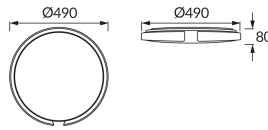

KARTA INFORMACYJNA PRODUKTU

Możliwość wymiany źródeł światła i/lub oddzielnego sprzętu sterującego bez trwałego zniszczenia produktu

INFORMACJE PODSTAWOWE

Nazwa produktu:	ESPERANTO LED C 48W
Indeks Ideus:	04077
Kod kreskowy EAN:	5901477340772
Kolor:	Czarny
Materiał:	Błacha stalowa, tworzywo sztuczne
Wysokość:	80 mm
Szerokość:	490 mm
Głębokość:	490 mm
Opakowanie zbiorcze:	5 szt.

UWAGI

Regulacja jasności i barwy światła białego smartfonem

PARAMETRY PRODUKTU

Zasilanie:	230V 50Hz
Moc:	max 48 W
Dedykowane źródło światła:	SMD LED, w komplecie
	Niewymienne źródło światła
Strumień świetlny oprawy:	3 400 lm
Barwa światła:	Ciepłobiała/neutralna biała/zimnobiała
Kąt rozsyłu światłości:	160°
Okres trwałości L70B50 w h:	35 000 h
Możliwość regulacji kierunku świecenia:	Nie
Strumień świetlny źródła światła dla referencyjnej temperatury barwowej:	5 280 lm
Temperatura barwowa:	3000K/4200K/6500K
Współczynnik oddawania barw Ra:	83
Klasa ochronności przed porażeniem elektrycznym:	1
Stopień odporności na wnikanie ciał stałych i wilgoci:	IP44
	Do zastosowania wewnątrz
Współczynnik przesuwu fazowego (DF, cos φ1):	0.916
CE	Deklaracja zgodności