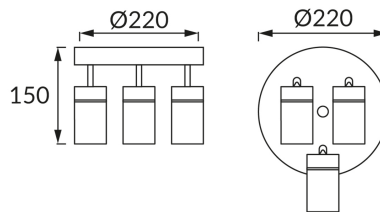

INFORMAČNÝ LIST VÝROBKU

ZÁKLADNÉ INFORMÁCIE

Názov produktu: **TENOR GU10 3C BLACK**

Ideus index: **04075**

Čiarový kód EAN: **5901477340758**

Farba : **čierna**

Materiál: **Kovový výlisok, hliník, sklo**

Výška: **150 mm**

Šírka: **220 mm**

Hĺbka: **220 mm**

Balenie krabica: **10 ks.**

KOMENTÁRE

Určené k montáži do priestorov so zvýšenou vlhkosťou, napr. kúpeľní

PARAMETRE VÝROBKU

Napájanie: **220-240V 50/60Hz**

Výkon: **3 x max 20 W**

Pätica: **GU10**

Určený svetelný zdroj: **LED**

Možnosť výmeny svetelného zdroja

Výrobok má možnosť nastavenia smeru svietenia: **áno**

Trieda ochrany pred úrazom elektrickým prúdom: **1**

Stupeň ochrany poskytovaného pred vniknutím prachom, náhodným kontaktom a vodou: **IP44**