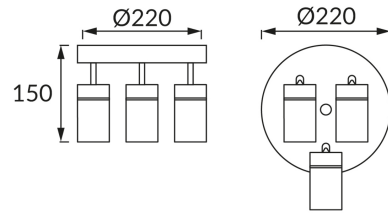

## ІНФОРМАЦІЙНА КАРТКА ТОВАРУ

### ОСНОВНА ІНФОРМАЦІЯ

Назва продукту:	<b>TENOR GU10 3C WHITE</b>
Індекс Ideus:	<b>04074</b>
EAN штрих-код:	<b>5901477340741</b>
Колір :	<b>білий</b>
Матеріал:	<b>листова сталь, алюміній, скло</b>
Висота:	<b>150 mm</b>
Ширина:	<b>220 mm</b>
Глибина:	<b>220 mm</b>
Упаковка в коробці:	<b>10 шт.</b>

### ПАРАМЕТРИ ТОВАРУ

Живлення:	<b>220-240V 50/60Hz</b>
Потужність:	<b>3 x max 20 W</b>
Цоколь:	<b>GU10</b>
Спеціалізоване джерело світла:	<b>LED</b>
	<b>Можливість заміни джерела світла</b>
У виробі реалізована можливість регулювання напрямку освітлення:	<b>так</b>
Клас захисту від ушкодження струмом:	<b>1</b>
ступінь стійкості до проникнення твердих предметів і вологи:	<b>IP44</b>
	<b>для застосування лише всередині приміщень</b>
CE	<b>Декларація про відповідність</b>