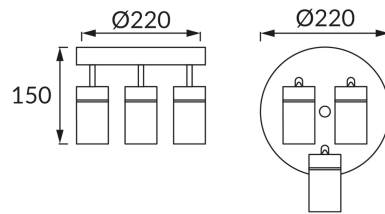

INFORMAČNÝ LIST VÝROBKU

ZÁKLADNÉ INFORMÁCIE

Názov produktu: **TENOR GU10 3C WHITE**

Ideus index: **04074**

Čiarový kód EAN: **5901477340741**

Farba : **Biela**

Materiál: **Kovový výlisok, hliník, sklo**

Výška: **150 mm**

Šírka: **220 mm**

Hĺbka: **220 mm**

Balenie krabica: **10 ks.**

KOMENTÁRE

Určené k montáži do priestorov so zvýšenou vlhkosťou, napr. kúpeľní

PARAMETRE VÝROBKU

Napájanie: **220-240V 50/60Hz**

Výkon: **3 x max 20 W**

Pätica: **GU10**

Určený svetelný zdroj: **LED**

Možnosť výmeny svetelného zdroja

Výrobok má možnosť nastavenia smeru svietenia: **áno**

Trieda ochrany pred úrazom elektrickým prúdom: **1**

Stupeň ochrany poskytovaného pred vniknutím prachom, náhodným kontaktom a vodou: **IP44**