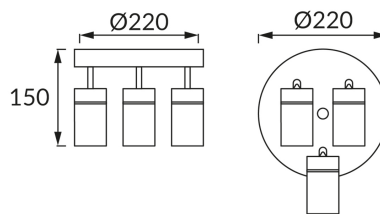

ИНФОРМАЦИОННАЯ КАРТОЧКА ПРОДУКТА

ОСНОВНАЯ ИНФОРМАЦИЯ

Название продукта:	TENOR GU10 3C WHITE
Индекс Ideus:	04074
Штрих-код EAN:	5901477340741
Цвет :	белый
Материал:	стальной лист, алюминий, стекло
Высота:	150 mm
Ширина:	220 mm
Глубина:	220 mm
Упаковка коробки:	10 шт.

ПРИМЕЧАНИЯ

предназначен для установки в местах с повышенной влажностью, например, в ванных комнатах.

PRODUCT PARAMETERS

Питание:	220-240V 50/60Hz
Мощность:	3 x max 20 W
Цоколь:	GU10
Предлагаемый источник света:	LED
	Возможность замены источника света
Направление света в изделии можно регулировать:	да
Класс защиты от поражения электрическим током:	1
:	IP44
	для применения внутри
CE	Декларация о соответствии