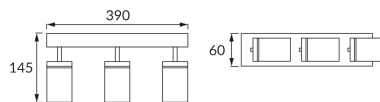

ІНФОРМАЦІЙНА КАРТКА ТОВАРУ

ОСНОВНА ІНФОРМАЦІЯ

Назва продукту:	TENOR GU10 3L BLACK
Індекс Ideus:	04073
EAN штрих-код:	5901477340734
Колір :	чорний
Матеріал:	листова сталь, алюміній, скло
Висота:	145 mm
Ширина:	390 mm
Глибина:	60 mm
Упаковка в коробці:	12 шт.

ЗАУВАЖЕННЯ

призначений для установки в місцях з підвищеною вологістю, наприклад, у ванних кімнатах

ПАРАМЕТРИ ТОВАРУ

Живлення:	220-240V 50/60Hz
Потужність:	3 x max 20 W
Цоколь:	GU10
Спеціалізоване джерело світла:	LED
	Можливість заміни джерела світла
У виробі реалізована можливість регулювання напряму освітлення:	так
Клас захисту від ушкодження струмом:	1
ступінь стійкості до проникнення твердих предметів і вологи:	IP44
	для застосування лише всередині приміщень
CE	Декларація про відповідність