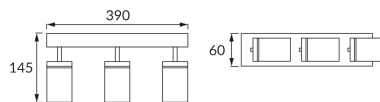

## ZÁKLADNÉ INFORMÁCIE

Názov produktu:	<b>TENOR GU10 3L BLACK</b>
Ideus index:	<b>04073</b>
Čiarový kód EAN:	<b>5901477340734</b>
Farba :	<b>čierna</b>
Materiál:	<b>Kovový výlisok, hliník, sklo</b>
Výška:	<b>145 mm</b>
Šírka:	<b>390 mm</b>
Hĺbka:	<b>60 mm</b>
Balenie krabica:	<b>12 ks.</b>

## PARAMETRE VÝROBKU

Napájanie:	<b>220-240V 50/60Hz</b>
Výkon:	<b>3 x max 20 W</b>
Pätica:	<b>GU10</b>
Určený svetelný zdroj:	<b>LED</b>
	<b>Možnosť výmeny svetelného zdroja</b>
Výrobok má možnosť nastavenia smeru svietenia:	<b>áno</b>
Trieda ochrany pred úrazom elektrickým prúdom:	<b>1</b>
Stupeň ochrany poskytovaného pred vniknutím prachom, náhodným kontaktom a vodou:	<b>IP44</b>
	<b>K vnútornému použitiu</b>
CE	<b>Vyhlásenie o zhode</b>