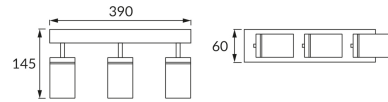

### ОСНОВНАЯ ИНФОРМАЦИЯ

|                    |  |
|--------------------|--|
| Название продукта: | <b>TENOR GU10 3L BLACK</b>             |
| Индекс Ideus:      | <b>04073</b>                           |
| Штрих-код EAN:     | <b>5901477340734</b>                   |
| Цвет :             | <b>черный</b>                          |
| Материал:          | <b>стальной лист, алюминий, стекло</b> |
| Высота:            | <b>145 mm</b>                          |
| Ширина:            | <b>390 mm</b>                          |
| Глубина:           | <b>60 mm</b>                           |
| Упаковка коробки:  | <b>12 шт.</b>                          |

### PRODUCT PARAMETERS

|   |   |
|---|---|
| Питание:  | <b>220-240V 50/60Hz</b>                   |
| Мощность:                                       | <b>3 x max 20 W</b>                       |
| Цоколь:   | <b>GU10</b>                               |
| Предлагаемый источник света:                    | <b>LED</b>                                |
|   | <b>Возможность замены источника света</b> |
| Направление света в изделии можно регулировать: | <b>да</b>                                 |
| Класс защиты от поражения электрическим током:  | <b>1</b>                                  |
| :   | <b>IP44</b>                               |
|   | <b>для применения внутри</b>              |
| CE  | <b>Декларация о соответствии</b>          |