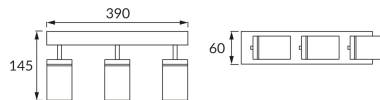

## INFORMACJE PODSTAWOWE

|                      |                                  |
|----------------------|----------------------------------|
| Nazwa produktu:      | TENOR GU10 3L BLACK              |
| Indeks Ideus:        | 04073                            |
| Kod kreskowy EAN:    | 5901477340734                    |
| Kolor:               | Czarny                           |
| Materiał:            | Blacha stalowa, aluminium, szkło |
| Wysokość:            | 145 mm                           |
| Szerokość:           | 390 mm                           |
| Głębokość:           | 60 mm                            |
| Opakowanie zbiorcze: | 12 szt.                          |

## PARAMETRY PRODUKTU

|  |                                  |
|--|----------------------------------|
| Zasilanie:   | 220-240V 50/60Hz                 |
| Moc:   | 3 x max 20 W                     |
| Rodzaj trzonka:  | GU10                             |
| Dedykowane źródło światła:                             | LED                              |
|  | Możliwość wymiany źródła światła |
| Możliwość regulacji kierunku świecenia:                | Tak                              |
| Klasa ochronności przed porażeniem elektrycznym:       | 1                                |
| Stopień odporności na wnikanie ciał stałych i wilgoci: | IP44                             |
|  | Do zastosowania wewnątrz         |
| CE   | Deklaracja zgodności             |