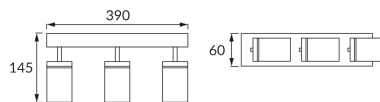

### ОСНОВНА ІНФОРМАЦІЯ

Назва продукту:	<b>TENOR GU10 3L WHITE</b>
Індекс Ideus:	<b>04072</b>
EAN штрих-код:	<b>5901477340727</b>
Колір :	<b>білий</b>
Матеріал:	<b>листова сталь, алюміній, скло</b>
Висота:	<b>145 mm</b>
Ширина:	<b>390 mm</b>
Глибина:	<b>60 mm</b>
Упаковка в коробці:	<b>12 шт.</b>

### ПАРАМЕТРИ ТОВАРУ

Живлення:	<b>220-240V 50/60Hz</b>
Потужність:	<b>3 x max 20 W</b>
Цоколь:	<b>GU10</b>
Спеціалізоване джерело світла:	<b>LED</b>
	<b>Можливість заміни джерела світла</b>
У виробі реалізована можливість регулювання напряму освітлення:	<b>так</b>
Клас захисту від ушкодження струмом:	<b>1</b>
ступінь стійкості до проникнення твердих предметів і вологи:	<b>IP44</b>
	<b>для застосування лише всередині приміщень</b>
CE	<b>Декларація про відповідність</b>