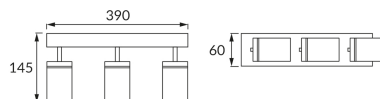

## ZÁKLADNÉ INFORMÁCIE

Názov produktu: **TENOR GU10 3L WHITE**

Ideus index: **04072**

Čiarový kód EAN: **5901477340727**

Farba : **Biela**

Materiál: **Kovový výlisok, hliník, sklo**

Výška: **145 mm**

Šírka: **390 mm**