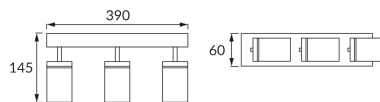

ИНФОРМАЦИОННАЯ КАРТОЧКА ПРОДУКТА

ОСНОВНАЯ ИНФОРМАЦИЯ

Название продукта:	TENOR GU10 3L WHITE
Индекс Ideus:	04072
Штрих-код EAN:	5901477340727
Цвет :	белый
Материал:	стальной лист, алюминий, стекло
Высота:	145 mm
Ширина:	390 mm
Глубина:	60 mm
Упаковка коробки:	12 шт.

ПРИМЕЧАНИЯ

предназначен для установки в местах с повышенной влажностью, например, в ванных комнатах.

PRODUCT PARAMETERS

Питание:	220-240V 50/60Hz
Мощность:	3 x max 20 W
Цоколь:	GU10
Предлагаемый источник света:	LED
	Возможность замены источника света
Направление света в изделии можно регулировать:	да
Класс защиты от поражения электрическим током:	1
:	IP44
	для применения внутри
CE	Декларация о соответствии