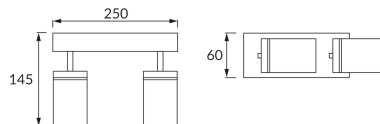

### ОСНОВНА ІНФОРМАЦІЯ

Назва продукту:	<b>TENOR GU10 2L BLACK</b>
Індекс Ideus:	<b>04071</b>
EAN штрих-код:	<b>5901477340710</b>
Колір :	<b>чорний</b>
Матеріал:	<b>листова сталь, алюміній, скло</b>
Висота:	<b>145 mm</b>
Ширина:	<b>250 mm</b>
Глибина:	<b>60 mm</b>
Упаковка в коробці:	<b>20 шт.</b>

### ПАРАМЕТРИ ТОВАРУ

Живлення:	<b>220-240V 50/60Hz</b>
Потужність:	<b>2 x max 20 W</b>
Цоколь:	<b>GU10</b>
Спеціалізоване джерело світла:	<b>LED</b>
	<b>Можливість заміни джерела світла</b>
У виробі реалізована можливість регулювання напряму освітлення:	<b>так</b>
Клас захисту від ушкодження струмом:	<b>1</b>
ступінь стійкості до проникнення твердих предметів і вологи:	<b>IP44</b>
	<b>для застосування лише всередині приміщень</b>
CE	<b>Декларація про відповідність</b>