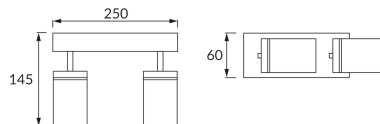

INFORMAČNÝ LIST VÝROBKU

ZÁKLADNÉ INFORMÁCIE

Názov produktu: **TENOR GU10 2L BLACK**

Ideus index: **04071**

Čiarový kód EAN: **5901477340710**

Farba : **čierna**

Materiál: **Kovový výlisok, hliník, sklo**

Výška: **145 mm**

Šírka: **250 mm**

Hĺbka: **60 mm**

Balenie krabica: **20 ks.**

KOMENTÁRE

Určené k montáži do priestorov so zvýšenou vlhkosťou, napr. kúpeľní

PARAMETRE VÝROBKU

Napájanie: **220-240V 50/60Hz**

Výkon: **2 x max 20 W**

Pätica: **GU10**

Určený svetelný zdroj: **LED**

Možnosť výmeny svetelného zdroja

Výrobok má možnosť nastavenia smeru svietenia: **áno**

Trieda ochrany pred úrazom elektrickým prúdom: **1**

Stupeň ochrany poskytovaného pred vniknutím prachom, náhodným kontaktom a vodou: **IP44**