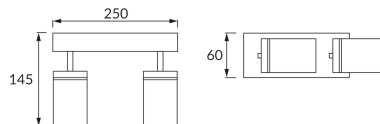

ИНФОРМАЦИОННАЯ КАРТОЧКА ПРОДУКТА

ОСНОВНАЯ ИНФОРМАЦИЯ

Название продукта:	TENOR GU10 2L BLACK
Индекс Ideus:	04071
Штрих-код EAN:	5901477340710
Цвет :	черный
Материал:	стальной лист, алюминий, стекло
Высота:	145 mm
Ширина:	250 mm
Глубина:	60 mm
Упаковка коробки:	20 шт.

ПРИМЕЧАНИЯ

предназначен для установки в местах с повышенной влажностью, например, в ванных комнатах.

PRODUCT PARAMETERS

Питание:	220-240V 50/60Hz
Мощность:	2 x max 20 W
Цоколь:	GU10
Предлагаемый источник света:	LED
	Возможность замены источника света
Направление света в изделии можно регулировать:	да
Класс защиты от поражения электрическим током:	1
:	IP44
	для применения внутри
CE	Декларация о соответствии