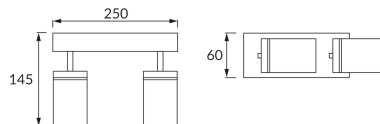

ІНФОРМАЦІЙНА КАРТКА ТОВАРУ

ОСНОВНА ІНФОРМАЦІЯ

Назва продукту:	TENOR GU10 2L WHITE
Індекс Ideus:	04070
EAN штрих-код:	5901477340703
Колір :	білий
Матеріал:	листова сталь, алюміній, скло
Висота:	145 mm
Ширина:	250 mm
Глибина:	60 mm
Упаковка в коробці:	20 шт.

ЗАУВАЖЕННЯ

призначений для установки в місцях з підвищеною вологістю, наприклад, у ванних кімнатах

ПАРАМЕТРИ ТОВАРУ

Живлення:	220-240V 50/60Hz
Потужність:	2 x max 20 W
Цоколь:	GU10
Спеціалізоване джерело світла:	LED
	Можливість заміни джерела світла
У виробі реалізована можливість регулювання напряму освітлення:	так
Клас захисту від ушкодження струмом:	1
ступінь стійкості до проникнення твердих предметів і вологи:	IP44
	для застосування лише всередині приміщень
CE	Декларація про відповідність