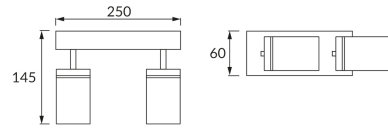

INFORMAČNÝ LIST VÝROBKU

ZÁKLADNÉ INFORMÁCIE

Názov produktu: **TENOR GU10 2L WHITE**

Ideus index: **04070**

Čiarový kód EAN: **5901477340703**

Farba : **Biela**

Materiál: **Kovový výlisok, hliník, sklo**

Výška: **145 mm**

Šírka: **250 mm**

Hĺbka: **60 mm**

Balenie krabica: **20 ks.**

KOMENTÁRE

Určené k montáži do priestorov so zvýšenou vlhkosťou, napr. kúpeľní

PARAMETRE VÝROBKU

Napájanie: **220-240V 50/60Hz**

Výkon: **2 x max 20 W**

Pätica: **GU10**

Určený svetelný zdroj: **LED**

Možnosť výmeny svetelného zdroja

Výrobok má možnosť nastavenia smeru svietenia: **áno**

Trieda ochrany pred úrazom elektrickým prúdom: **1**

Stupeň ochrany poskytovaného pred vniknutím prachom, náhodným kontaktom a vodou: **IP44**