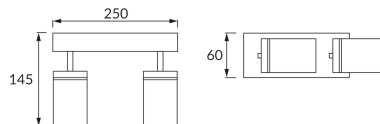

### ОСНОВНАЯ ИНФОРМАЦИЯ

Название продукта:	<b>TENOR GU10 2L WHITE</b>
Индекс Ideus:	<b>04070</b>
Штрих-код EAN:	<b>5901477340703</b>
Цвет :	<b>белый</b>
Материал:	<b>стальной лист, алюминий, стекло</b>
Высота:	<b>145 mm</b>
Ширина:	<b>250 mm</b>
Глубина:	<b>60 mm</b>
Упаковка коробки:	<b>20 шт.</b>

### PRODUCT PARAMETERS

Питание:	<b>220-240V 50/60Hz</b>
Мощность:	<b>2 x max 20 W</b>
Цоколь:	<b>GU10</b>
Предлагаемый источник света:	<b>LED</b>
	<b>Возможность замены источника света</b>
Направление света в изделии можно регулировать:	<b>да</b>
Класс защиты от поражения электрическим током:	<b>1</b>
:	<b>IP44</b>
	<b>для применения внутри</b>
CE	<b>Декларация о соответствии</b>