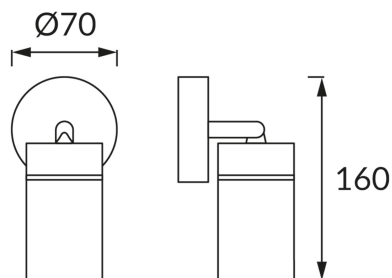

## ІНФОРМАЦІЙНА КАРТКА ТОВАРУ

### ОСНОВНА ІНФОРМАЦІЯ

Назва продукту:	<b>TENOR GU10 1C BLACK</b>
Індекс Ideus:	<b>04069</b>
EAN штрих-код:	<b>5901477340697</b>
Колір :	<b>чорний</b>
Матеріал:	<b>листова сталь, алюміній, скло</b>
Висота:	<b>160 mm</b>
Ширина:	<b>70 mm</b>
Глибина:	<b>70 mm</b>
Упаковка в коробці:	<b>40 шт.</b>

### ПАРАМЕТРИ ТОВАРУ

Живлення:	<b>220-240V 50/60Hz</b>
Потужність:	<b>max 20 W</b>
Цоколь:	<b>GU10</b>
Спеціалізоване джерело світла:	<b>LED</b>
	<b>Можливість заміни джерела світла</b>
У виробі реалізована можливість регулювання напряму освітлення:	<b>так</b>
Клас захисту від ушкодження струмом:	<b>1</b>
ступінь стійкості до проникнення твердих предметів і вологи:	<b>IP44</b>
	<b>для застосування лише всередині приміщень</b>
CE	<b>Декларація про відповідність</b>