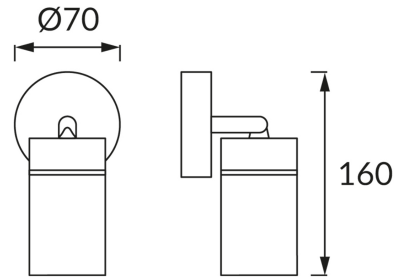

INFORMAČNÝ LIST VÝROBKU

ZÁKLADNÉ INFORMÁCIE

Názov produktu:	TENOR GU10 1C BLACK
Ideus index:	04069
Čiarový kód EAN:	5901477340697
Farba :	čierna
Materiál:	Kovový výlisok, hliník, sklo
Výška:	160 mm
Šírka:	70 mm
Hĺbka:	70 mm
Balenie krabica:	40 ks.

KOMENTÁRE

Určené k montáži do priestorov so zvýšenou vlhkosťou, napr. kúpeľní

PARAMETRE VÝROBKU

Napájanie:	220-240V 50/60Hz
Výkon:	max 20 W
Pätica:	GU10
Určený svetelný zdroj:	LED
	Možnosť výmeny svetelného zdroja
Výrobok má možnosť nastavenia smeru svietenia:	áno
Trieda ochrany pred úrazom elektrickým prúdom:	1
Stupeň ochrany poskytovaného pred vniknutím prachom, náhodným kontaktom a vodou:	IP44
	K vnútornému použitiu
CE	Vyhlásenie o zhode