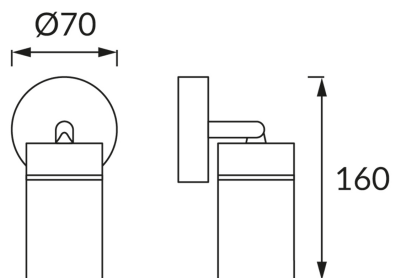

### ОСНОВНАЯ ИНФОРМАЦИЯ

Название продукта:	<b>TENOR GU10 1C BLACK</b>
Индекс Ideus:	<b>04069</b>
Штрих-код EAN:	<b>5901477340697</b>
Цвет :	<b>черный</b>
Материал:	<b>стальной лист, алюминий, стекло</b>
Высота:	<b>160 mm</b>
Ширина:	<b>70 mm</b>
Глубина:	<b>70 mm</b>
Упаковка коробки:	<b>40 шт.</b>

### PRODUCT PARAMETERS

Питание:	<b>220-240V 50/60Hz</b>
Мощность:	<b>max 20 W</b>
Цоколь:	<b>GU10</b>
Предлагаемый источник света:	<b>LED</b>
	<b>Возможность замены источника света</b>
Направление света в изделии можно регулировать:	<b>да</b>
Класс защиты от поражения электрическим током:	<b>1</b>
:	<b>IP44</b>
	<b>для применения внутри</b>
CE	<b>Декларация о соответствии</b>