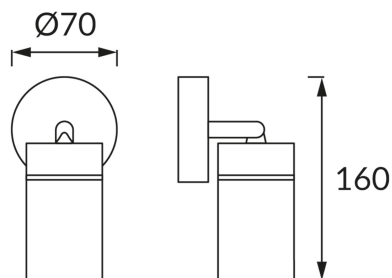

ІНФОРМАЦІЙНА КАРТКА ТОВАРУ

ОСНОВНА ІНФОРМАЦІЯ

Назва продукту:	TENOR GU10 1C WHITE
Індекс Ideus:	04068
EAN штрих-код:	5901477340680
Колір :	білий
Матеріал:	листова сталь, алюміній, скло
Висота:	160 mm
Ширина:	70 mm
Глибина:	70 mm
Упаковка в коробці:	40 шт.

ЗАУВАЖЕННЯ

призначений для установки в місцях з підвищеною вологістю, наприклад, у ванних кімнатах

ПАРАМЕТРИ ТОВАРУ

Живлення:	220-240V 50/60Hz
Потужність:	max 20 W
Цоколь:	GU10
Спеціалізоване джерело світла:	LED
	Можливість заміни джерела світла
У виробі реалізована можливість регулювання напряму освітлення:	так
Клас захисту від ушкодження струмом:	1
ступінь стійкості до проникнення твердих предметів і вологи:	IP44
	для застосування лише всередині приміщень
CE	Декларація про відповідність