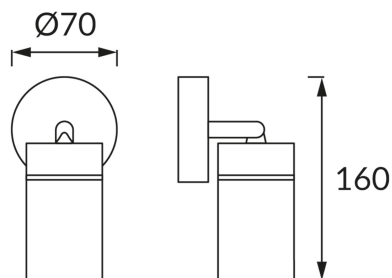

## ZÁKLADNÉ INFORMÁCIE

Názov produktu:	TENOR GU10 1C WHITE
Ideus index:	04068
Čiarový kód EAN:	5901477340680
Farba :	Biela
Materiál:	Kovový výlisok, hliník, sklo
Výška:	160 mm
Šírka:	70 mm
Hĺbka:	70 mm
Balenie krabica:	40 ks.

## PARAMETRE VÝROBKU

Napájanie:	220-240V 50/60Hz
Výkon:	max 20 W
Pätica:	GU10
Určený svetelný zdroj:	LED
	<b>Možnosť výmeny svetelného zdroja</b>
Výrobok má možnosť nastavenia smeru svietenia:	áno
Trieda ochrany pred úrazom elektrickým prúdom:	1
Stupeň ochrany poskytovaného pred vniknutím prachom, náhodným kontaktom a vodou:	IP44
	<b>K vnútornému použitiu</b>
CE	Vyhlásenie o zhode