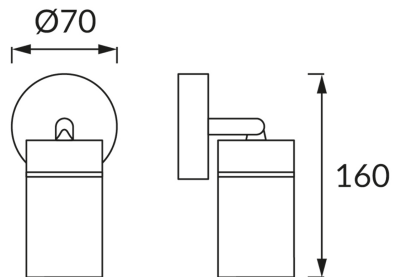

ИНФОРМАЦИОННАЯ КАРТОЧКА ПРОДУКТА

ОСНОВНАЯ ИНФОРМАЦИЯ

Название продукта:	TENOR GU10 1C WHITE
Индекс Ideus:	04068
Штрих-код EAN:	5901477340680
Цвет :	белый
Материал:	стальной лист, алюминий, стекло
Высота:	160 mm
Ширина:	70 mm
Глубина:	70 mm
Упаковка коробки:	40 шт.

ПРИМЕЧАНИЯ

предназначен для установки в местах с повышенной влажностью, например, в ванных комнатах.

PRODUCT PARAMETERS

Питание:	220-240V 50/60Hz
Мощность:	max 20 W
Цоколь:	GU10
Предлагаемый источник света:	LED
	Возможность замены источника света
Направление света в изделии можно регулировать:	да
Класс защиты от поражения электрическим током:	1
:	IP44
	для применения внутри
CE	Декларация о соответствии