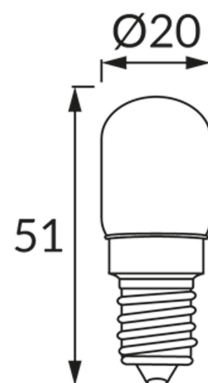

**INFORMAČNÝ LIST VÝROBKU****ZÁKLADNÉ INFORMÁCIE**

Názov produktu:	<b>UZO LED MILKY E14 1,3W NW</b>
Ideus index:	<b>04067</b>
Čiarový kód EAN:	<b>5901477340673</b>
Farba :	<b>Biela</b>
Materiál:	<b>Hliník, sklo</b>
Výška:	<b>51 mm</b>
Šírka:	<b>20 mm</b>
Hĺbka:	<b>20 mm</b>
Balenie krabica:	<b>1000 ks.</b>

**PARAMETRE VÝROBKU**

Napájanie:	<b>230V 50Hz</b>
Výkon:	<b>1,3 W</b>
Pätica:	<b>E14</b>
	<b>Nepoužívajte so sieťovým stmievačom</b>
Trieda energetickej účinnosti:	<b>G</b>
Farba svetla:	<b>Neutrálna biela</b>
Vyžarovací uhol:	<b>160°</b>
Čas použiteľnosti L70B50 v h:	<b>35 000 h</b>
Svetelný tok zdroja svetla pre referenčnú teplotu farby:	<b>109 lm</b>
Teplota farieb:	<b>4000 K</b>
Index reprodukcie farieb Ra:	<b>81</b>
CE	<b>Vyhlásenie o zhode</b>