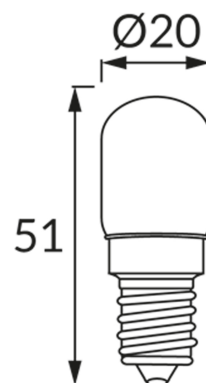

## INFORMACJE PODSTAWOWE

Nazwa produktu:	<b>UZO LED MILKY E14 1,3W NW</b>
Indeks Ideus:	<b>04067</b>
Kod kreskowy EAN:	<b>5901477340673</b>
Kolor:	<b>Biały</b>
Materiał:	<b>Aluminium, szkło</b>
Wysokość:	<b>51 mm</b>
Szerokość:	<b>20 mm</b>
Głębokość:	<b>20 mm</b>
Opakowanie zbiorcze:	<b>1000 szt.</b>

## PARAMETRY PRODUKTU

Zasilanie:	<b>230V 50Hz</b>
Moc:	<b>1,3 W</b>
Rodzaj trzonka:	<b>E14</b>
	<b>Nie stosować ze ściemniaczem</b>
Klasa efektywności energetycznej:	<b>G</b>
Barwa światła:	<b>Neutralna biała</b>
Kąt rozsyłu światłości:	<b>160°</b>
Okres trwałości L70B50 w h:	<b>35 000 h</b>
Strumień świetlny źródła światła dla referencyjnej temperatury barwowej:	<b>109 lm</b>
Temperatura barwowa:	<b>4000 K</b>
Współczynnik oddawania barw Ra:	<b>81</b>
CE	<b>Deklaracja zgodności</b>