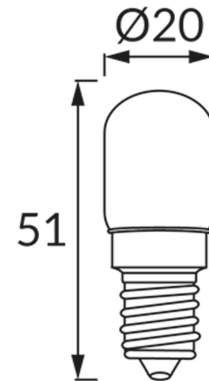

INFORMAČNÝ LIST VÝROBKU**ZÁKLADNÉ INFORMÁCIE**

Názov produktu:	UZO LED MILKY E14 1,3W WW
Ideus index:	04066
Čiarový kód EAN:	5901477340666
Farba :	Biela
Materiál:	Hliník, sklo
Výška:	51 mm
Šírka:	20 mm
Hĺbka:	20 mm
Balenie krabica:	1000 ks.

PARAMETRE VÝROBKU

Napájanie:	230V 50Hz
Výkon:	1,3 W
Pätica:	E14
	Nepoužívajte so sieťovým stmievačom
Trieda energetickej účinnosti:	G
Farba svetla:	Teplá biela
Vyžarovací uhol:	160°
Čas použiteľnosti L70B50 v h:	35 000 h
Svetelný tok zdroja svetla pre referenčnú teplotu farby:	104 lm
Teplota farieb:	3000 K
Index reprodukcie farieb Ra:	80
CE	Vyhlásenie o zhode