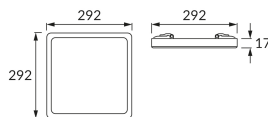

INFORMAČNÝ LIST VÝROBKU

Možnosť výmeny svetelných zdrojov a/alebo ovládacích zariadení bez trvalého poškodenia výrobku

ZÁKLADNÉ INFORMÁCIE

Názov produktu:	OLGA LED D 24W WHITE CCT
Ideus index:	04063
Čiarový kód EAN:	5901477340635
Farba :	Biela
Materiál:	Plast, polykarbonát PC
Výška:	17 mm
Šírka:	292 mm
Hĺbka:	292 mm
Balenie krabica:	20 ks.

KOMENTÁRE

- trojstupňová regulácia teploty farieb (WW, NW, CW)
- povrchová a zapustená montáž

PARAMETRE VÝROBKU

Napájanie:	230V 50Hz
Výkon:	24 W
Určený svetelný zdroj:	SMD LED, súčasť dodávky
	Nevymeniteľný svetelný zdroj
	Nepoužívajte so sieťovým stmievačom
Svetelný tok svietidiel:	2 420 lm
Farba svetla:	Teplá biela/neutrálna biela/studená biela
Vyžarovací uhol:	120°
Čas použiteľnosti L70B50 v h:	35 000 h
Výrobok má možnosť nastavenia smeru svietenia:	Nie
Svetelný tok zdroja svetla pre referenčnú teplotu farby:	3 010 lm
Teplota farieb:	3000K/4500K/6500K
Index reprodukcie farieb Ra:	81
Trieda ochrany pred úrazom elektrickým prúdom:	2
Stupeň ochrany poskytovaného pred vniknutím prachom, náhodným kontaktom a vodou:	IP20
	K vnútornému použitiu
Činiteľ fázového posunu (DF, cos φ1):	0.910
CE	Vyhlásenie o zhode