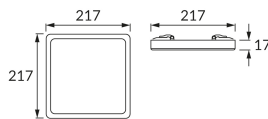

INFORMAČNÝ LIST VÝROBKU