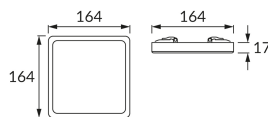

ИНФОРМАЦИОННАЯ КАРТОЧКА ПРОДУКТА

Возможность замены источников света и/или пускорегулирующей аппаратуры без необратимого повреждения изделия

ОСНОВНАЯ ИНФОРМАЦИЯ

Название продукта:	OLGA LED D 12W WHITE CCT
Индекс Ideus:	04061
Штрих-код EAN:	5901477340611
Цвет:	белый
Материал:	пластик, поликарбонат ПК
Высота:	17 mm
Ширина:	164 mm
Глубина:	164 mm
Упаковка коробки:	20 шт.

ПРИМЕЧАНИЯ

- трехступенчатая регулировка цветовой температуры (WW, NW, CW)
- поверхностный и утопленный монтаж

PRODUCT PARAMETERS

Питание:	230V 50Hz
Мощность:	12 W
Предлагаемый источник света:	SMD LED, в комплекте
	несменный источник света
	не используйте с диммером
Световой поток светильника:	1 200 lm
Цвет света:	теплый белый/нейтральный белый/холодный белый
Угол распределения света:	120°
Срок годности L70B50 в ч:	35 000 h
Направление света в изделии можно регулировать:	нет
Световой поток источника света для эталонной цветовой температуры:	1 540 lm
Температура цвета:	3000K/4500K/6500K
Коэффициент цветопередачи Ra:	81
Класс защиты от поражения электрическим током:	2
:	IP20
	для применения внутри
Коэффициент смещения (DF, cos φ1):	0.910
CE	Декларация о соответствии