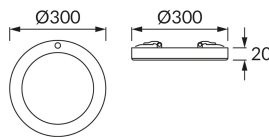

INFORMAČNÝ LIST VÝROBKU

Možnosť výmeny svetelných zdrojov a/alebo ovládacích zariadení bez trvalého poškodenia výrobku

ZÁKLADNÉ INFORMÁCIE

Názov produktu:	OLGIERD LED C MVS 24W WHITE CCT
Ideus index:	04059
Čiarový kód EAN:	5901477340598
Farba :	Biela
Materiál:	Plast, polykarbonát PC
Výška:	20 mm
Šírka:	300 mm
Hĺbka:	300 mm
Balenie krabica:	20 ks.

KOMENTÁRE

- trojstupňová regulácia teploty farieb (WW, NW, CW)
- mikrovlnné čidlo pohybu je súčasťou dodávky
- zapnutie pri okolitom svetle < 50 lx
- uhol činnosti pohybového čidla 360°
- rozsah detekcie pohybu < 4 m
- vypnutie po 20 s bez pohybu
- pracovná frekvencia 5,8 GHz
- výkon vysielacza 1,2 mW MAX

PARAMETRE VÝROBKU

Napájanie:	230V 50Hz
Výkon:	24 W
Určený svetelný zdroj:	SMD LED, súčasť dodávky
	Nevymeniteľný svetelný zdroj
	Nepoužívajte so sieťovým stmievačom
Svetelný tok svietidiel:	2 090 lm
Farba svetla:	Teplá biela/neutrálna biela/studená biela
Vyžarovací uhol:	120°
Čas použiteľnosti L70B50 v h:	35 000 h
Výrobok má možnosť nastavenia smeru svietenia:	Nie
Svetelný tok zdroja svetla pre referenčnú teplotu farby:	3 170 lm
Teplota farieb:	3000K/4200K/6500K
Index reprodukcie farieb Ra:	83
Trieda ochrany pred úrazom elektrickým prúdom:	2
Stupeň ochrany poskytovaného pred vniknutím prachom, náhodným kontaktom a vodou:	IP20
	K vnútornému použitiu
Činiteľ fázového posunu (DF, cos φ1):	0.842
CE	Vyhlásenie o zhode