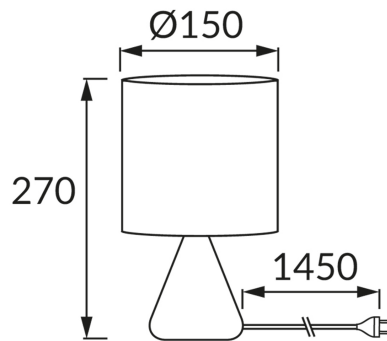

ІНФОРМАЦІЙНА КАРТКА ТОВАРУ

ОСНОВНА ІНФОРМАЦІЯ

Назва продукту:	ATENA E14 A BLACK
Індекс Ideus:	04058
EAN штрих-код:	5901477340581
Колір :	чорний
Матеріал:	кераміка, нержавіюча сталь, тканина армована пластиком
Висота:	270 mm
Ширина:	150 mm
Глибина:	150 mm
Упаковка в коробці:	12 шт.

ПАРАМЕТРИ ТОВАРУ

Живлення:	220-240V 50/60Hz
Потужність:	max 40 W
Цоколь:	E14
Спеціалізоване джерело світла:	N/A
	Можливість заміни джерела світла
	Обладнаний вмикачем
У виробі реалізована можливість регулювання напряду освітлення:	ні
Клас захисту від ушкодження струмом:	2
ступінь стійкості до проникнення твердих предметів і вологи:	IP20
	для застосування лише всередині приміщень
CE	Декларація про відповідність